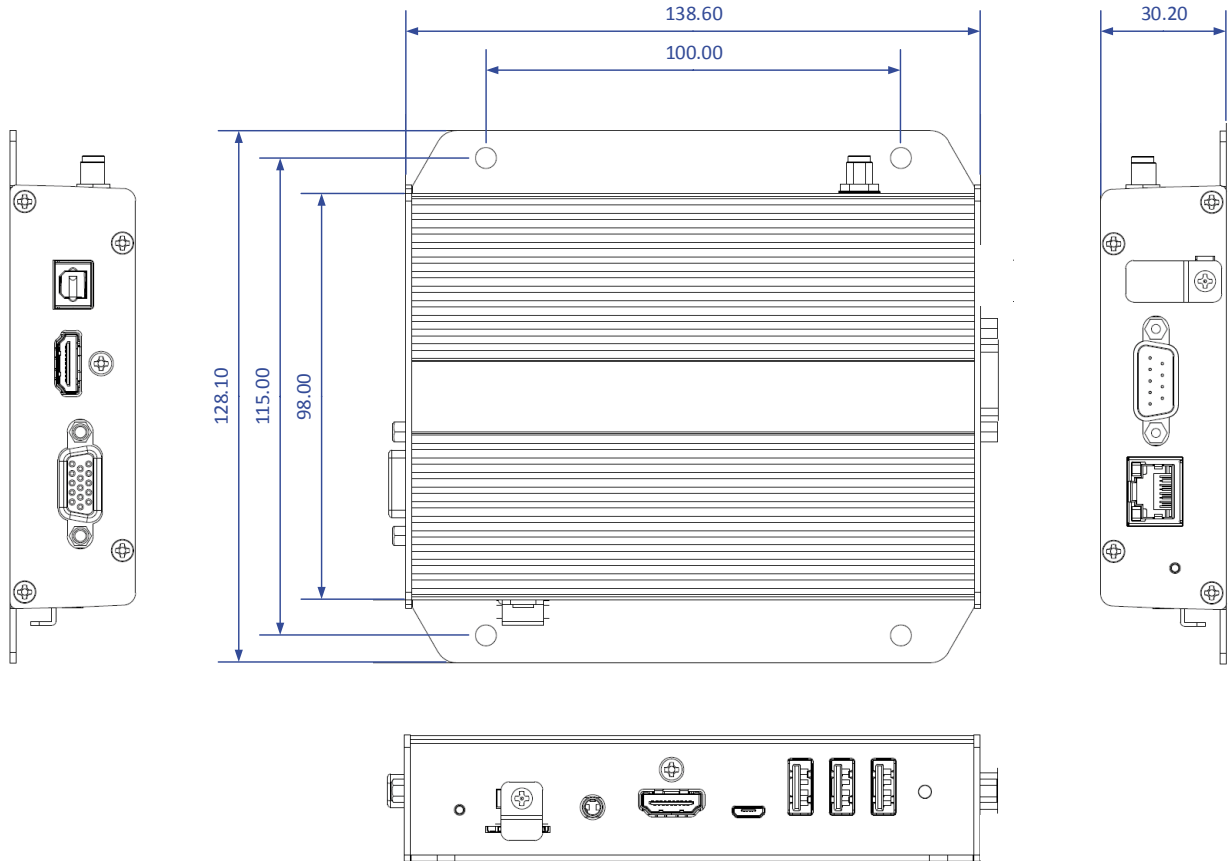

CONCIERGE

Zeichnung

Sprechen Sie uns an, wir beraten Sie gerne! ☎ **0800-72400 98** oder **0431-310 402 12**

IAdea Deutschland GmbH · Lise-Meitner-Straße 1-7 · 24223 Schwentinental · info@digitalsignage.de · www.digitalsignage.de