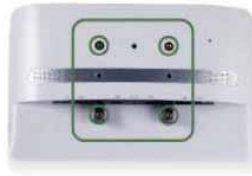

Einfache Installation mit PoE (Power over Ethernet), das Strom und Informationen überträgt.

PRODUKTANSICHTEN

Bündige Montage + VESA-Montage + Glashalterung

Im Gegensatz zu den meisten herkömmlichen Signboards wird das Smart Signboard 10 Cloud bündig und viel näher an der Wand montiert, so dass es ein visuell viel angenehmeres und für Benutzer intuitives Design des Systems liefert. Eine einfach verständliche Schritt-für-Schritt-Anleitung wird von IDea Deutschland zur Verfügung gestellt.