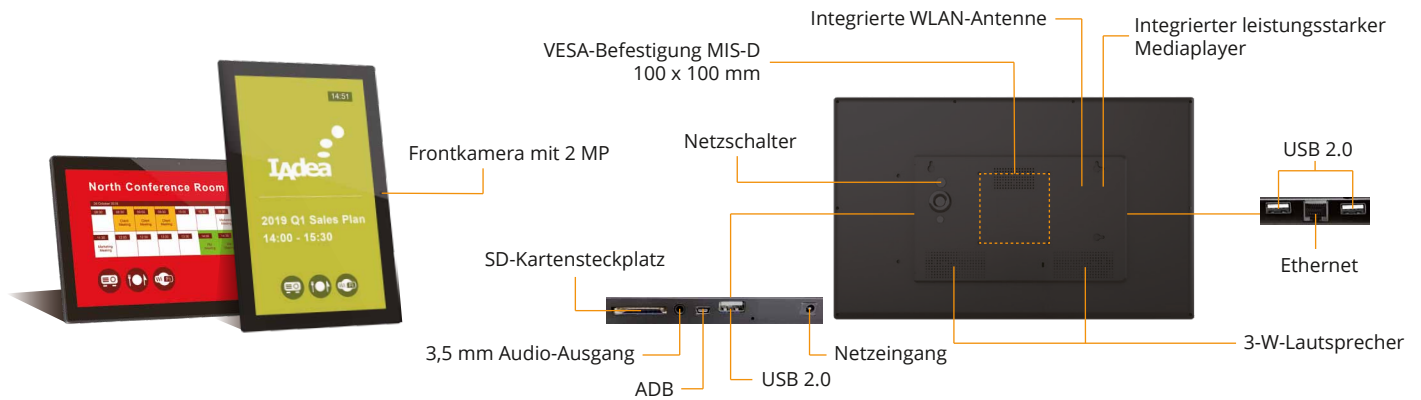

Hartglas

Elegantes
Produktdesign

Responsives
Design

Das Smart Signboard XDS-2288D von IAdea Deutschland für Digital Signage kombiniert ein robustes Design und gewerbliche Funktionalität in einer erschwinglichen interaktiven Digital-Signage-Lösung.

Intelligentes Komplettdesign

Keine weitere Verkabelung, einfache Anbindung an Strom und Netzwerk, Aktualisierung und Steuerung per Fernzugriff auf Knopfdruck.

▲ **Oberfläche aus Hartglas**

Elegante Glasoberfläche, die auf Robustheit ausgelegt ist. Das XDS-2288D nutzt ein kratzfestes, gehärtetes Glas für gewerbliche Anwendungen.

*D= Inklusive Nutzungsrechte an den von der IAdea Deutschland GmbH zur Verfügung gestellten Widgets, Videos und Dokumente

PRODUKTABBILDUNGEN

TECHNISCHE DATEN

Display

- 21,5-Zoll-IPS-LCD-Bildschirm
- 10-Punkte-Mehrfingeringabe
- Maximale Helligkeit: 300 Nit
- Auflösung: 1920 x 1080 (Full HD)
- Sichtwinkel (H/V): 178/178

Inhaltsverwaltung

- Hilfsprogramm SignApps Express der IDea Deutschland GmbH (inkl. deutschsprachiger Widgets)
- Drittanbieterlösung (optionale Lizenz)

Unterstützte Bildformate

- Frontkamera: 2 MP
- WLAN: 802.11 b/g/n
- Micro-USB für ADB
- Ethernet RJ45
- USB 2.0 x 3
- 2 integrierte Stereo-Lautsprecher, 3 W
- Analoger Stereo-Audioausgang, 3,5 mm
- SD-Kartensteckplatz, erweiterbar auf 16 GB/32 GB/64 GB (Karte ersetzt internen Speicher)