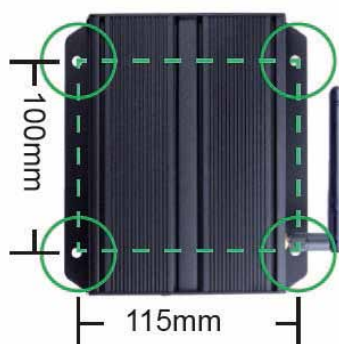

PRODUKTANSICHTEN

TECHNISCHE DETAILS

Unterstützte offene Standards

HTML5, JavaScript und CSS
Android 4.4 API
W3C SMIL für plattformübergreifende Verwaltung
W3C Widgets für HTML-Bereitstellung

Unterstützte Videoformate

H.265/HEVC bis 4K (3840 x 2160)
H.264/AVC bis 1080p (1920 x 1080)
MPEG-4 bis 1080p (1920 x 1080)
MPEG-2 bis 1080p (1920 x 1080)
MPEG-1 bis 1080p (1920 x 1080)
VC-1 bis 1080p (1920 x 1080)

Unterstützte Bildformate

JPEG
PNG

Unterstützte Audioformate

MPEG Audio (MP3)

Erweiterte Signage-Funktionen

Inbetriebnahme per Fernzugriff
AlwaysOn, AppLock zur Unterbindung von unbefugtem Zugriff
StrongCache für kontinuierliche Wiedergabe selbst bei Nichtverfügbarkeit des Netzwerks

HTML5-Unterstützung

Widgets für Kalender, Uhr, Nachrichten, Wetter und Webseitenintegration
HTML5-Technologien einschließlich CSS und Javascript
WebKit-basierte Browser-Engine, die gleiche wie bei Google Chrome™ und Apple Safari®

Funktionen zur Digitalen Beschilderung

Bildschirmlayout mit mehreren Zonen, transparente

PNG-Einblendung und grafischer Laufband-Ticker
Autoplay beginnt die Wiedergabe geplanter Inhalte
bei wiederhergestellter Netzverbindung automatisch.
Automatischer Wiederanlauf im Fehlerfall mit integriertem WDT
Echtzeituhr mit Notstrombatterie

Inhaltsverwaltung

3 Jahres DS Channel Cloud-CMS Lizenz,
optional: 6 Jahre DS Channel Cloud-CMS Lizenz

Verbindungen

Gigabit-Ethernet
Drahtlos: 802.11 b/g/n (2,4 GHz)
HDMI 2.0 (3840 x 2160 bei 60 Bps)
Micro-USB für ADB
USB 2.0 x 2
Analoger Stereo-Audioausgang, 3.5 mm
S/PDIF-Ausgang
AniBeacon™ (BLE)
Optionales 3G/4G-Mobilmodul über USB

Lokale Speicherung

8 GB/16 GB eMMC integriert
MicroSD-Kartensockel
(Karte ersetzt interne Speicherung)

Montagesatz

Integrierte Wandhalterung

Enthaltenes Zubehör

HDMI-Kabel
Externe 2dB-Funkantenne
Klettverschluss
Halterungen für Netzstecker/MicroSD-Karte

Erweiterungsoptionen

16GB/32GB MicroSD/SDHC-Speicherkarte

AC-Adapter

Eingang: 100-240V, 50-60 Hz, max. 0,5A
Ausgang: 12 V, 1,5 A
UL/CB/PSE-zertifizierte Netzgeräte
Austauschsteckverbindersystem beinhaltet US-Stecker (Option für EU-, UK- und AUS-Stecker)

Umgebung

Betriebstemperatur: -20 – 50°C
Luftfeuchtigkeit: 10 – 85% bei 45°C, nicht kondensierend
Erschütterung: IEC 60068-2-27 Tabelle A.1 (Schienenverkehr)
Vibration: 1,5 G bei 5–200 Hz, zufällig

Abmessungen von Produkt und Verpackung

Größe:
B x H x T: 143,60 mm x 128,13 mm x 33,65 mm
5,65 Zoll x 5,04 Zoll x 1,32 Zoll
Gewicht: 478 g / 1,05 lbs.
Abmessungen der Einzelpackung:
B x H x T: 226 mm x 172 mm x 89 mm
8,89 Zoll x 6,77 Zoll x 3,5 Zoll
Abmessungen der Umverpackung:
B x H x T: 482 mm x 390 mm x 245 mm
18,87 Zoll x 15,35 Zoll x 9,64 Zoll
Einheiten pro Umverpackung: 10

Zertifizierungen

CE/FCC/IC

Gewährleistung

1-jährig, eingeschränkt, Teile & Wartung

Sprechen Sie uns an, wir beraten Sie gerne! ☎ 0800-72400 98 oder 0431-310 402 12