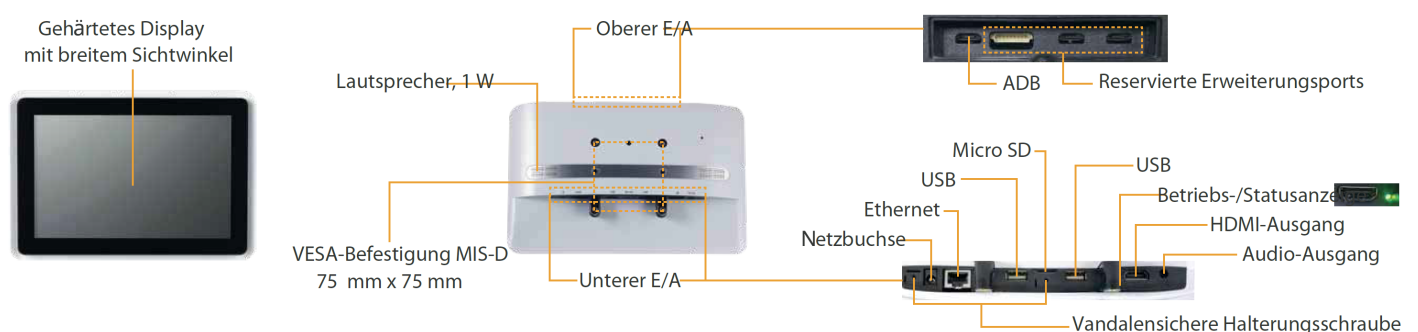

Highlights

- 10 Zoll Profi Signboard (integrierter Player + Display)
- Raumbuchung über Outlook, Exchange, Google & Notes
- WXGA-Auflösung (1280 x 800)
- Gerätelizenz & Konfiguration Cloud CMS „DS Channel Pro“
- 3 Jahre Cloud CMS Nutzung inklusive
- Laufende technische Betreuung über Ticketsystem
- Premium-Qualität für 24/7 Dauerbetrieb

Setzen Sie auf den Marktführer für Digital Signage und bringen Sie Ihre Botschaft mit dem **Door Signboard 10 Cloud** eindrucksvoll zum Leben!

Produktinfo

Die direkte Integration in Microsoft Outlook, Microsoft Exchange, Google und Notes ermöglicht eine nahtlose Raumbuchung in Echtzeit.

Eigenschaften und Merkmale

- **Brillante WXGA-Bildqualität:** Das 10-Zoll-Display liefert gestochen scharfe, farbintensive Bilder und ist aus jedem Blickwinkel optimal ablesbar.
- **Nahtlose Raumbuchung:** Direkte Integration in Outlook, Exchange, Google und Notes für eine effiziente und transparente Verwaltung von Raumbelagungen.
- **Zentrale Inhaltsverwaltung:** Über das Cloud CMS „DS Channel Pro“ steuern Sie Inhalte, Zeitpläne und Benutzerrechte zentral und ortsunabhängig. Playlisten und Layouts lassen sich einfach erstellen und verteilen.
- **Einfache Montage:** Dank VESA-Befestigung und optionalem Zubehör ist die Installation flexibel und schnell möglich.
- **Robustes Design:** Hochwertige Komponenten und kratzfestes Glas für den zuverlässigen 24/7 Dauerbetrieb.
- **Rundum-Sorglos-Paket:** 3 Jahre Cloud CMS Nutzung und technischer Support sorgen für einen zuverlässigen Betrieb.

Bündige Montage + VESA Montage + Glashalterung

Im Gegensatz zu den meisten herkömmlichen Signboards wird das DSB-10 (DSB-10) bündig und viel näher an der Wand montiert, sodass es ein visuell viel angenehmeres und für Benutzer intuitives Design des Systems liefert.